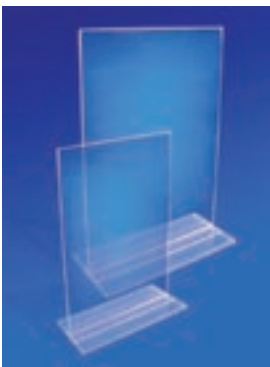

Portagráfica "en T"

Metacrilato 2 mm

Tamaño	Referencia
A3	36713069
A4	36713027
A5	36713028
A6	36713068

Portagráfica "en T" cerrada

Metacrilato 2 mm

Tamaño	Referencia
A3	36713000
A4	36713001
A5	36713002
A6	36713003

Portagráfica "en Z"

Metacrilato 2 mm

Tamaño	Referencia
A4	36713008
A5	36713009
A6	36713010

Portagráfica con base de madera

Metacrilato 2 mm

Tamaño	Referencia
A4	36713011
A5	36713012
A6	36713013

Portagráfica 3 caras

Metacrilato 2 mm

Tamaño	Referencia
A4	36713014
A5	36713015

Portagráfica pinza

Metacrilato 2 mm
Base imantada

Tamaño	Referencia
A4	36713016
A5	36713017

Portagráfica con base independiente

Metacrilato 2 mm

Tamaño	Referencia
A4	36713018
A5	36713019

Portagráfica doble cara

Metacrilato 2 mm

Tamaño	Referencia
A4	36713029
A5	36713030
A6	36713031
A7	36713032
29,7 x 10,5 cm	36713033

Soporte portagráfica Luxe

Poliestireno inyectado

Tamaño	Referencia
A5	36713034

Soporte portagráfica "en M"

Metacrilato 2 mm

Tamaño	Referencia
A4	36713035
A5	36713036
A6	36713037