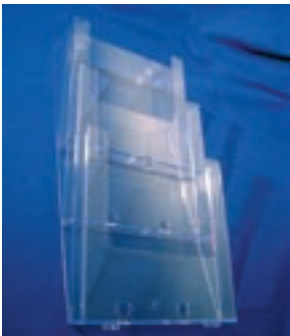

Referencia
31101079

Display portafolletos

Horizontal o vertical
Cajetín para A4, A5 o tríptico

Tamaño	Referencia
A3	31101080
A4	31101081

Portafolletos pared 3 alturas

3 cajetines en escalera
Para A4 (21 x 29,7 cm)