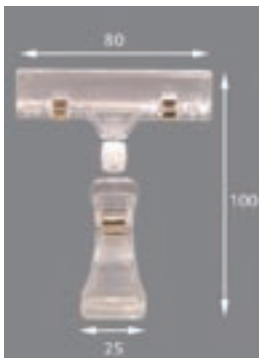

Referencia 36912000