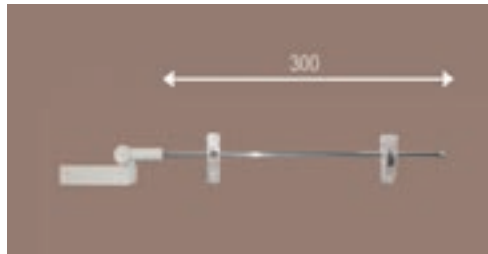

Banderola plana con base magnética y pinzas

Medida mm	Referencia
300	36912303