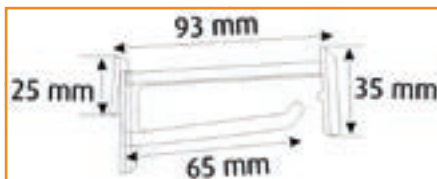

Gancho para clavar en cartón con portaprecios

Medida mm	Referencia
65	36912112