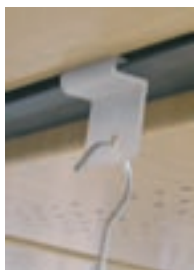

Clip vertical para rail de techo

Medida mm	Referencia
20 x 15	36912132