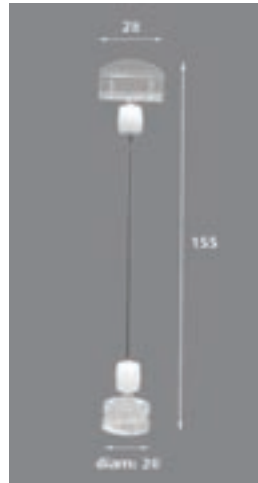

## Gancho clip colgador

Sujeción superior  
10 mm de altura

Referencia  
36912091

# Portaprecios Magnetic Clip

Todas las medidas en mm

Referencia 36912031

Referencia 36912030

Referencia 36912032

Referencia 36912033

36912031

Referencia 36912034