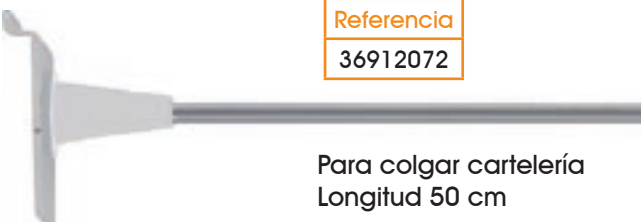

Soporte para lamas

Referencia
36912072

Para colgar cartelería
Longitud 50 cm