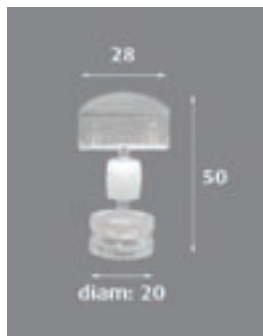

# Portaprecios Magnetic Clip

Todas las medidas en mm

Referencia 36912031

Referencia 36912030

Referencia 36912032

Referencia 36912033

36912031

Referencia 36912034