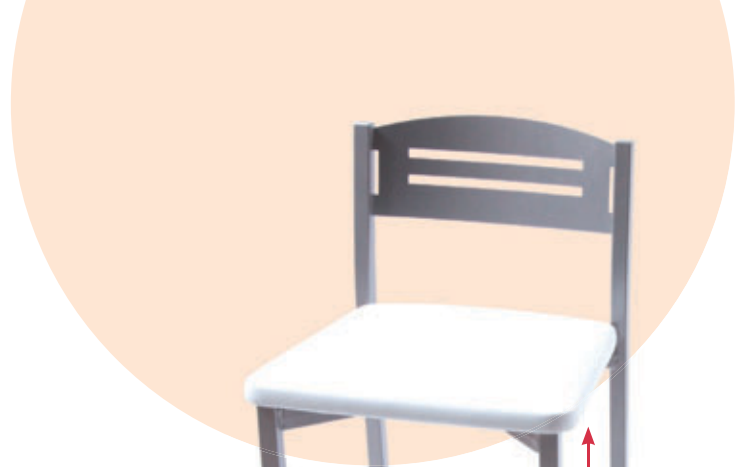

MESA 26

Encimeras acabados colores melaminas.

Medidas disponibles: 80, 90 y 100 cm.

Otras medidas consultar.

TABURETE GALA

63 cm.

TABURETE ALTO GALA

SILLA GALA

TABURETE ALBA

SILLA OLIMPIA

SILLA CUADRADOS

TABUERETE CUADRADOS

SILLA BEA

SILLA ROMA
Acabado lacado blanco

TABURETE ALTO BEA

63 cm.