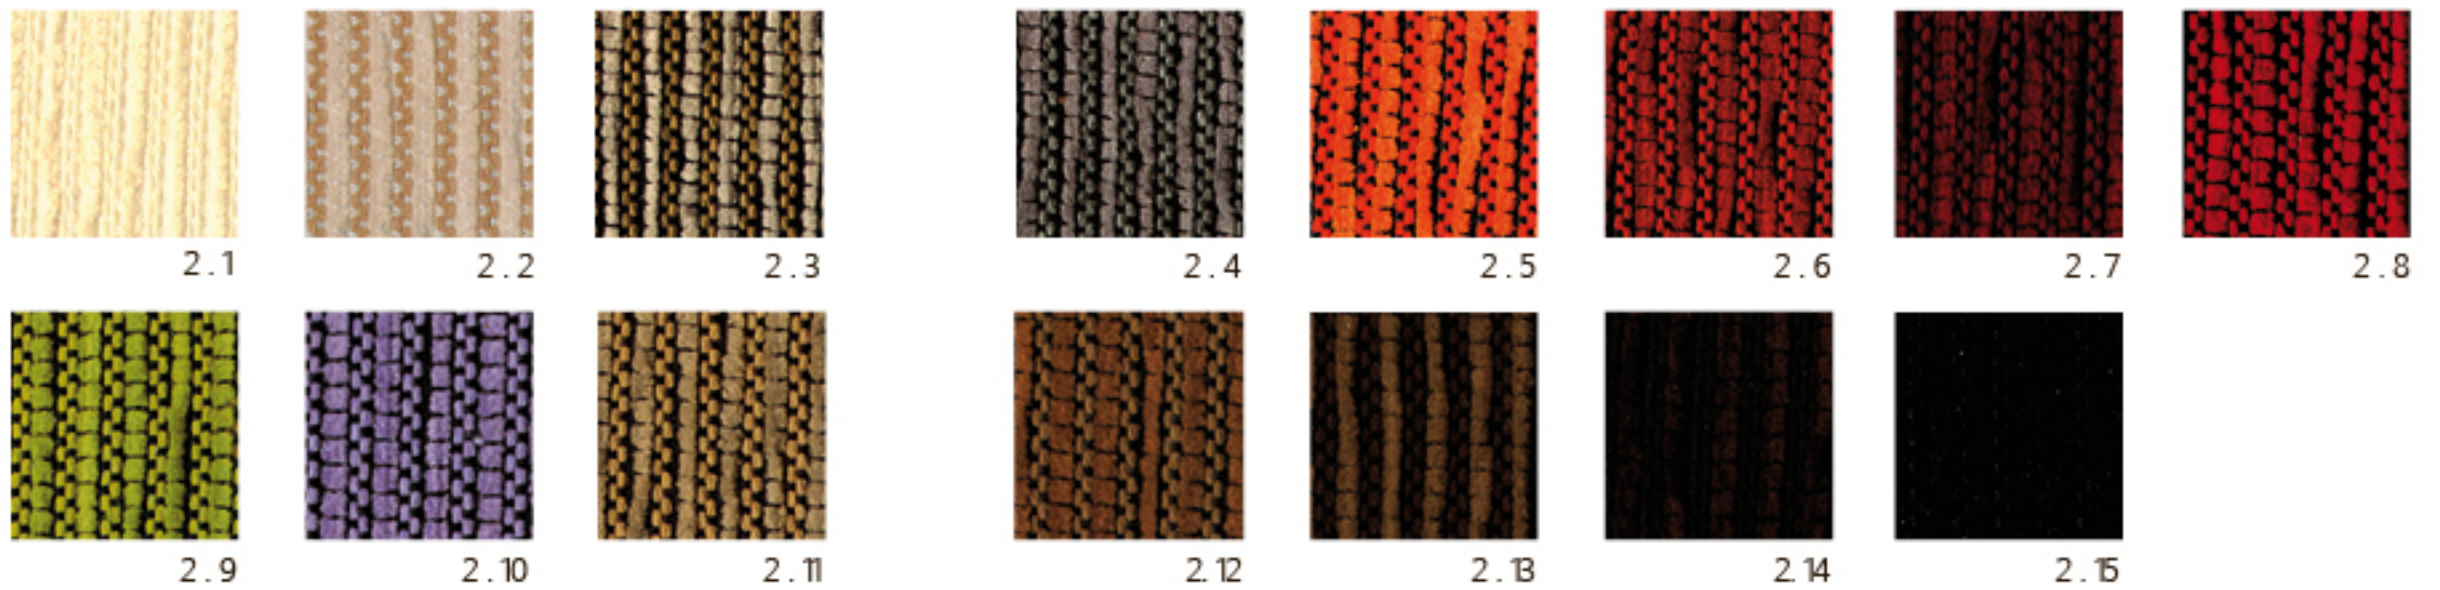

Pino Natural

Cerezo Claro

Cerezo Nº19

Cerezo Oscuro

Cerezo Francés

Cerezo Anogalado

Roble Blanco

Roble al Agua

Roble Claro

Roble Oscuro

Nogal Claro

Nogal Nº4

Nogal Nº3

Lacados

- BLANCO
- BLANCO ROTO
- BLANCO CREMA
- BLANCO ENVEJECIDO
- BLANCOS PATINADOS
- NEGRO
- ROJO
- AZUL
- PLATA
- ORO
- GRIS
- ETC.

Colores Personalizados

Muestrario Telas 1

Muestrario Telas 2

Muestrario Polipiel