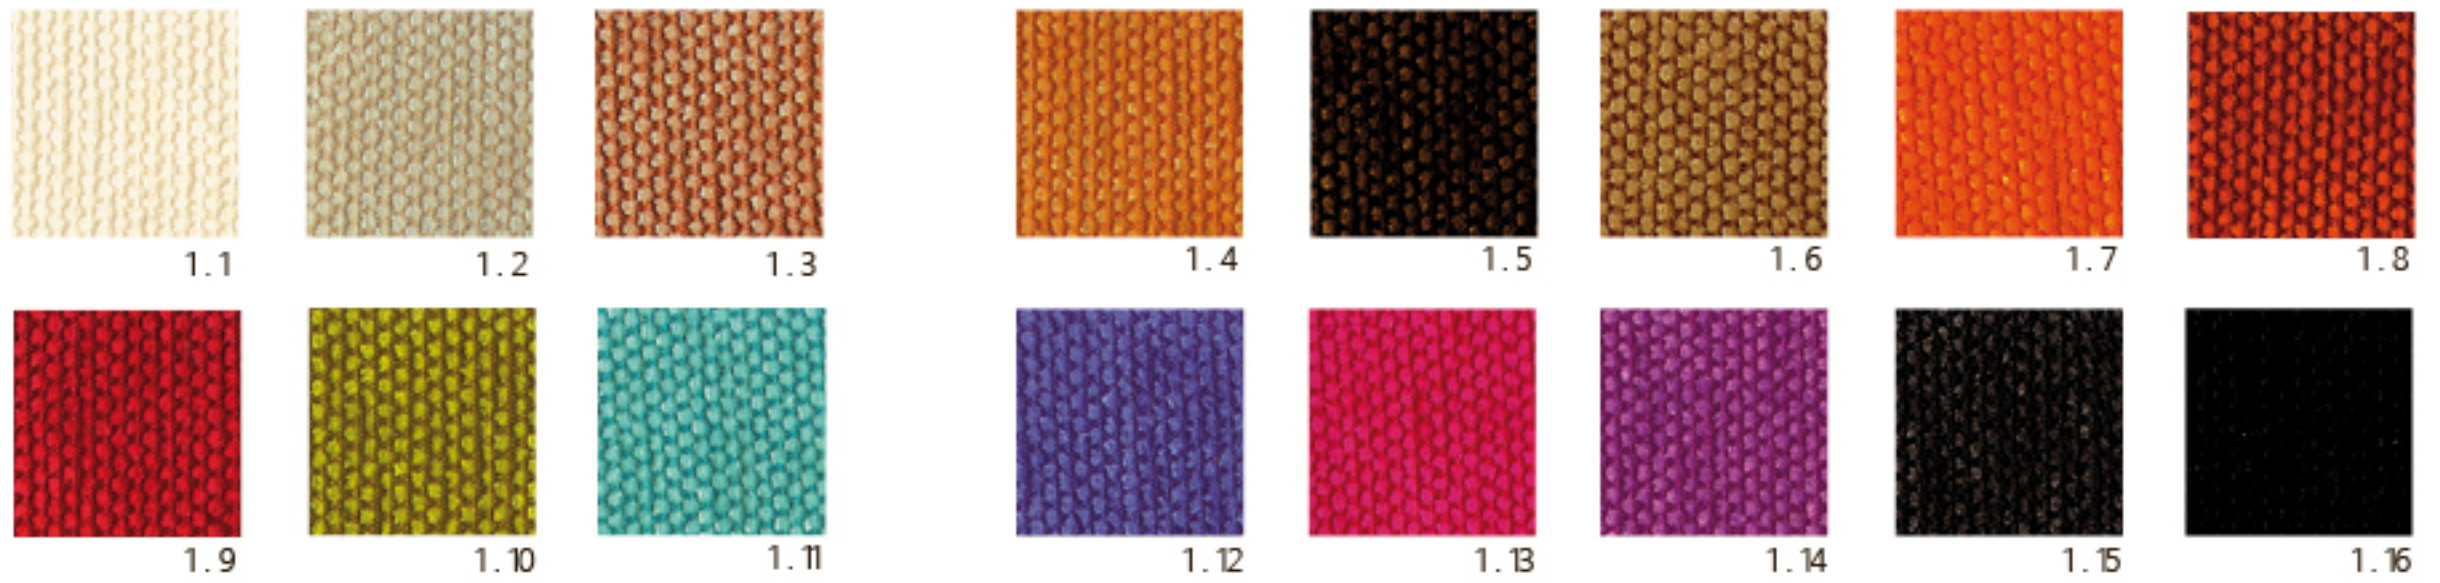

Pino Natural

Cerezo Claro

Cerezo Nº19

Cerezo Oscuro

Cerezo Francés

Cerezo Anogalado

Roble Blanco

Roble al Agua

Roble Claro

Roble Oscuro

Nogal Claro

Nogal Nº4

Nogal Nº3

Lacados

- BLANCO
- BLANCO ROTO
- BLANCO CREMA
- BLANCO ENVEJECIDO
- BLANCOS PATINADOS
- NEGRO
- ROJO
- AZUL
- PLATA
- ORO
- GRIS
- ETC.

Colores Personalizados

Muestrario Telas 1

Muestrario Telas 2

Muestrario Polipiel